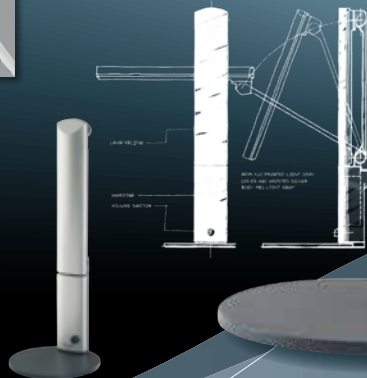

## SQT946S

- 燈光與桌面保持平行，能照亮更大的範圍。
- 使用金屬固定器可安裝在垂直或水平面上或牆壁上。(可至50mm厚)

SQT946S  
(銀)

FPL27EX-N  
COMPACT FLUORESCENT LAMP  
W(燈罩) : 325mm  
H(上部) : 369mm  
H(下部) : 450mm

新発売

Model

SQT825S/B/W

- 調光開關能為不同的周圍環境調節理想的亮度(光輸出率: 30% - 100%)。
- 不使用時可以折疊起來節省儲存空間。
- 平底座可增加桌面的空間。
- 翻倒時安全開關將會自動關燈。

SQT825S  
(銀)

SQT825B  
(黑)

SQT825W  
(白)

FPL27EX-N  
COMPACT FLUORESCENT LAMP  
W(燈罩) : 340mm  
H : 435mm

Model

SQT827S/B

- 調光開關能為不同的周圍環境調節理想的亮度(光輸出率: 30% - 100%)
- 不使用時可以折疊起來節省儲存空間。
- 使用金屬固定器可將燈安裝在垂直底水平表面。
- 翻倒時安全開關將會自動關燈。