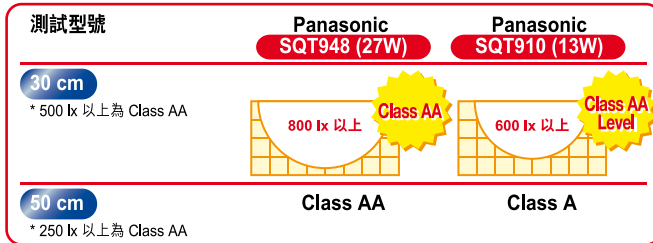

# 合符日本工業規格

根據日本工業規格

顯示：

**Panasonic SQT948 (27W)** 檯燈光度達 **800 lx** 以上，達到 **Class AA** 的標準。

**Panasonic SQT910 (13W)** 檯燈光度達到 **Class A** 的標準。