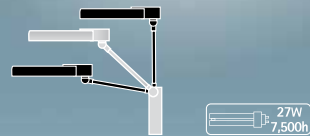

## SQT652S/W

- 雙臂能讓燈頭靈活轉動。
- 通過固定旋鈕來鎖定燈臂的角度。
- 使用金屬固定器可安裝在垂直或水平面上或牆壁上。(可至50mm厚)

SQT652S  
(銀)

SQT652W  
(白)

FPL27EX-N  
COMPACT FLUORESCENT LAMP  
W(燈罩) : 330mm  
H(上部) : 350mm  
H(下部) : 430mm

Model

## SQT948H/S

- 燈光與桌面保持平行，能照亮更大的範圍。
- 平底座可增加桌面的空間。
- 翻倒時安全開關將會自動關燈。

FPL27EX-N  
COMPACT FLUORESCENT LAMP  
W(燈罩) : 369mm  
H : 436mm

SQT948H  
(淡白)

SQT948S  
(銀)

Model

## SQT946S

- 燈光與桌面保持平行，能照亮更大的範圍。
- 使用金屬固定器可安裝在垂直或水平面上或牆壁上。(可至50mm厚)

SQT946S  
(銀)

FPL27EX-N  
COMPACT FLUORESCENT LAMP  
W(燈罩) : 325mm  
H(上部) : 369mm  
H(下部) : 450mm

新発売

Model

SQT825S/B/W

- 調光開關能為不同的周圍環境調節理想的亮度(光輸出率: 30% - 100%)。
- 不使用時可以折疊起來節省儲存空間。
- 平底座可增加桌面的空間。
- 翻倒時安全開關將會自動關燈。