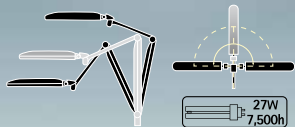

Model

SQT652S/W

- 雙臂能讓燈頭靈活轉動。
- 通過固定旋鈕來鎖定燈臂的角度。
- 使用金屬固定器可安裝在垂直或水平面上或牆壁上。(可至50mm厚)

FPL27EX-N
COMPACT FLUORESCENT LAMP
W(燈罩) : 330mm
H(上部) : 350mm
H(下部) : 430mm

Model