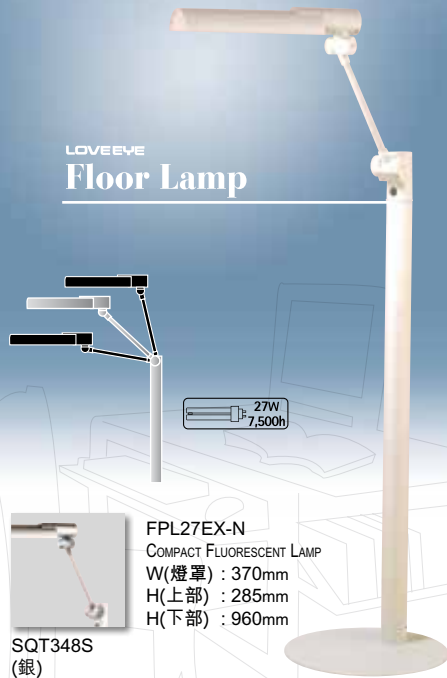

## SQT820W/B

- 能方便地調節理想亮度，減少眼睛疲勞。(光輸出率: 30% - 100%)
- 燈頭可自由調較來改變光線方向。
- 簡約輕巧設計，適合任何工作環境。
- 翻倒時安全開關將會自動關燈。

FPL27EX-N  
COMPACT FLUORESCENT LAMP  
W(燈罩) : 330mm  
H : 420mm

SQT820W  
(白)

SQT820B  
(黑)

Model

## SQT340S

- 輕巧修長的燈臂可自由移動。
- 能方便地在書桌或沙發上進行閱讀。
- 燈光與桌面保持平衡，能照亮更大的範圍。

LOVEEYE  
Floor Lamp

FPL27EX-N  
COMPACT FLUORESCENT LAMP  
W(燈罩) : 370mm  
H(上部) : 600mm  
H(下部) : 960mm

SQT340S  
(銀)

Model

## SQT348S

- 能方便地在書桌或沙發上進行閱讀。
- 燈光與桌面保持平衡，能照亮更大的範圍。

LOVEEYE  
Floor Lamp

FPL27EX-N  
COMPACT FLUORESCENT LAMP  
W(燈罩) : 370mm  
H(上部) : 285mm  
H(下部) : 960mm

SQT348S  
(銀)

優秀功能、優質設計。

學習和工作

的理想照明。