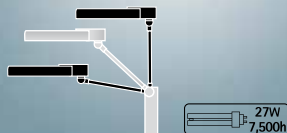

SQT948H/S

- 燈光與桌面保持平行，能照亮更大的範圍。
- 平底座可增加桌面的空間。
- 翻倒時安全開關將會自動關燈。

FPL27EX-N
COMPACT FLUORESCENT LAMP
W(燈罩) : 369mm
H : 436mm

Model