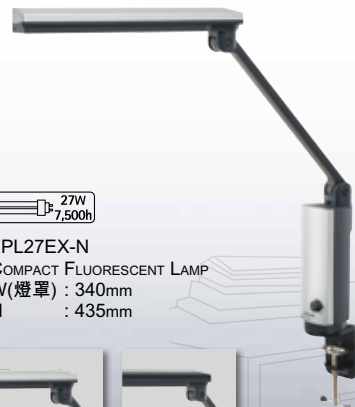

## SQT946S

- 燈光與桌面保持平行，能照亮更大的範圍。
- 使用金屬固定器可安裝在垂直或水平面上或牆壁上。(可至50mm厚)

SQT946S  
(銀)

FPL27EX-N  
COMPACT FLUORESCENT LAMP  
W(燈罩) : 325mm  
H(上部) : 369mm  
H(下部) : 450mm

新発売

Model

SQT825S/B/W

- 調光開關能為不同的周圍環境調節理想的亮度(光輸出率: 30% - 100%)。
- 不使用時可以折疊起來節省儲存空間。
- 平底座可增加桌面的空間。
- 翻倒時安全開關將會自動關燈。

SQT825S  
(銀)

SQT825B  
(黑)

SQT825W  
(白)

FPL27EX-N  
COMPACT FLUORESCENT LAMP  
W(燈罩) : 340mm  
H : 435mm

Model

SQT827S/B

- 調光開關能為不同的周圍環境調節理想的亮度(光輸出率: 30% - 100%)
- 不使用時可以折疊起來節省儲存空間。
- 使用金屬固定器可將燈安裝在垂直底水平表面。
- 翻倒時安全開關將會自動關燈。

FPL27EX-N  
COMPACT FLUORESCENT LAMP  
W(燈罩) : 340mm  
H : 435mm

SQT827S  
(銀)

SQT827B  
(黑)

Model